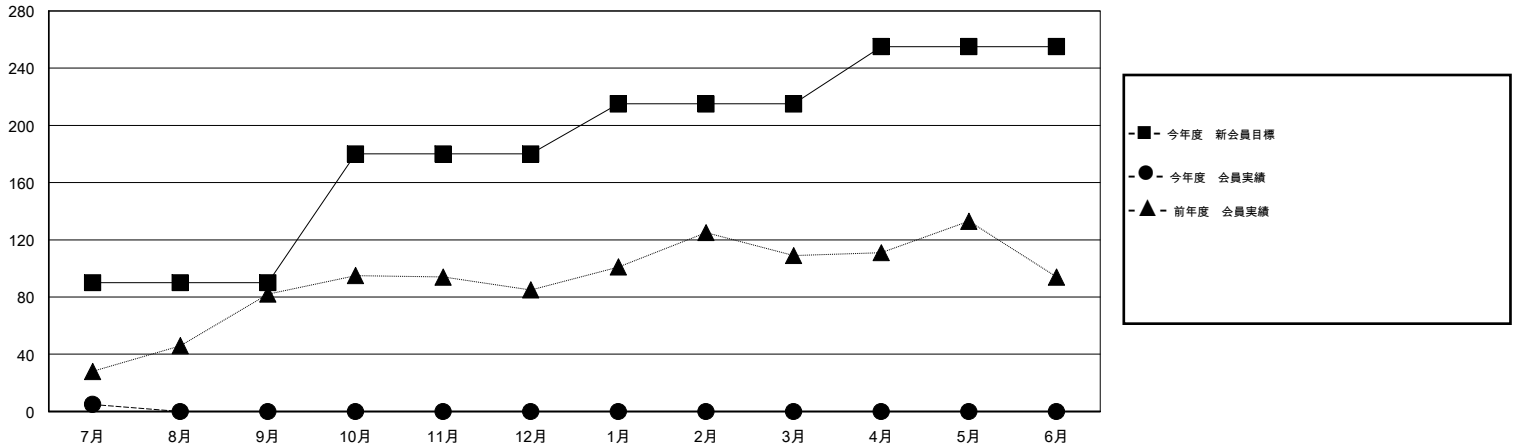

会員目標及び実績累計

解散クラブ: 0	12 CLUBS OF 58 一名以上の新会員を登録	男女別
		男性 1,452 (81.99%)
		女性 319 (18.01%)
退会者	健康診断データはこちら	家族会員 411
物故会員 4		世帯主 188
クラブ解散 0		世帯主以外 223
その他 15		
合計 19